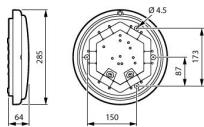

Scheda tecnica Philips Bulkhead LED WL070V  
Ledinaire Plastica Bianca 17W 1700lm -  
830-840 CCT | 285mm - IP65

[Visualizza il prodotto](#)

## Dimensioni

Diametro (mm) 285

Lunghezza (mm) 285

Larghezza (mm) 285

Altezza (mm) 64