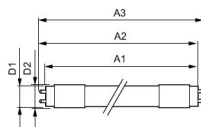

[Visualizza il prodotto](#)

Dati tecnici

SKU	248778
EAN	8720169200067
Marca	Philips
Nome del fabbricante	CorePro LEDtube UN 1500mm UO 23W865 T8
Quantità confezione bulk	20
Garanzia Totale di Lampadadiretta	3 anni
Classe efficienza energetica	D
Vita Media Utile (ora)	50000
Voltaggio (V)	220-240

Informazioni tecniche

Tecnologia	LED
Sostituto (Watt)	58
Potenza Lampada	23.000000
Dimmerabile	Non dimmerabile
Attacco	G13
Colore della Luce (Kelvin)	6500K - Luce del Giorno
Codice Colore	865 Luce del Giorno
Indice di Resa Cromatica (Ra)	80-89 - Buona resa cromatica
Flusso Luminoso (Lumen)	3500
Efficienza (Lm/W)	152