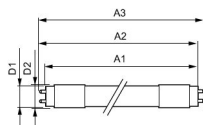

Scheda tecnica Philips LEDtube T8 CorePro (UN) Ultra Output 15.5W 2400lm - 840 Bianco Freddo | 120cm Sostitutiva 36W

[Visualizza il prodotto](#)

Dati tecnici

SKU	248765
EAN	8720169199989
Marca	Philips
Nome del fabbricante	CorePro LEDtube UN 1200mm UO 15.5W840 T8
Quantità confezione bulk	20
Garanzia Totale di Lampadadiretta	3 anni
Classe efficienza energetica	D
Vita Media Utile (ora)	50000
Voltaggio (V)	220-240

Informazioni tecniche

Tecnologia	LED
Sostituto (Watt)	36
Potenza Lampada	15.500000
Dimmerabile	Non dimmerabile
Attacco	G13
Colore della Luce (Kelvin)	4000K - Bianco Freddo
Codice Colore	840 Bianco Freddo
Indice di Resa Cromatica (Ra)	80-89 - Buona resa cromatica
Flusso Luminoso (Lumen)	2400
Efficienza (Lm/W)	154

Emissione luminosa del tubo LED Ultra Output

Finitura lampada Ghiaccio

Alloggiamento Glass

Product Serie CorePro

Dimensioni

Lunghezza 120cm

Lunghezza (mm) 1213

Diametro (mm) 28