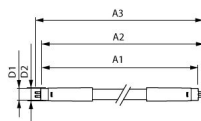

Scheda tecnica Philips LEDtube T5 MASTER (HF)
High Output 18.5W 2800lm - 865 Luce del
Giorno | 85cm - Dimmerabile - Sostitutiva 39W

[Visualizza il prodotto](#)

Dati tecnici

SKU	248835
EAN	8720169163171
Nome del fabbricante	MAS LEDtube HF 900mm HO 18.5W 865 T5
Quantità confezione bulk	10
Garanzia Totale di Lampadadiretta	5 anni
Classe efficienza energetica	D
Vita Media Utile (ora)	60000
Voltaggio (V)	60-100

Informazioni tecniche

Tecnologia	LED
Sostituto (Watt)	39
Potenza Lampada	18.5
Dimmerabile	Sì, dimmerabile solo con reattore dimmerabili
Attacco	G5
Colore della Luce (Kelvin)	6500K - Luce del Giorno
Codice Colore	865 Luce del Giorno
Indice di Resa Cromatica (Ra)	80-89 - Buona resa cromatica
Flusso Luminoso (Lumen)	2800
Efficienza (Lm/W)	151
Tipo di Prodotto	Tubi LED T5

Info prodotto

Starter LED incluso	No
Reattore Necessario	Sì
Ballast per tubi LED	Elettronico (HF)
Emissione luminosa del tubo LED	High Output
Finitura lampada	Ghiaccio
Alloggiamento	Glass

Dimensioni

Lunghezza	85cm
Lunghezza (mm)	863
Diametro (mm)	19