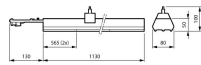

Scheda tecnica Philips LED Fila continua Coreline LL212X
34W 5300lm 84D - 840 Bianco Freddo | 1130mm - 7 poli -
Dali Dimmerabile

[Visualizza il prodotto](#)

Dati tecnici

SKU	239473
EAN	8719514107724
Nome del fabbricante	LL212X 53S/840 1x PSD WB 7x1.5
Garanzia Totale di Lampadadiretta	5 anni
Vita Media Utile (ora)	50000

Informazioni tecniche

Tecnologia	LED Integrato
Potenza Lampada	34
Voltaggio (V)	220-240
Dimmerabile	Sì, dimmerabile Dali
Colore della Luce (Kelvin)	4000K - Bianco Freddo
Codice Colore	840 Bianco Freddo
Indice di Resa Cromatica (Ra)	80-89 - Buona resa cromatica
Flusso Luminoso (Lumen)	5300
Efficienza (Lm/W)	156
Angolo del Fascio luminoso (gradi)	84
Fattore Potenza	>0.95
Lampadina inclusa	Sì
Inclinabile	No
Tipo di Prodotto	Binari per sistemi LED

Dettagli sulla plafoniera

EOC8	10772400
Montaggio	Trunking
Connessione Infisso	Unità di collegamento a 7 poli
Protezione da solidi e liquidi	IP20
Protezione da impatti	IK02 - 0.20 Joule
Alloggiamento	Acciaio
Colore dell'Apparecchio	Bianco

Dimensioni

Lunghezza (mm)	1130
Larghezza (mm)	80
Altezza (mm)	50

Informazioni sul sensore

Sensore	No
Sensore integrato	No

Perché scegliere Lampadadiretta?

-  **Specialista** dell'illuminazione
-  Piani di illuminazione **personalizzati**
-  Fino a **7 anni** di garanzia
-  Resi facili entro **14 giorni**