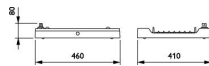

Scheda tecnica Philips Highbay LED GentleSpace BY480P 84W 13000lm 44D - 865 Luce del Giorno | IP65 - Dali Dimmerabile

[Visualizza il prodotto](#)