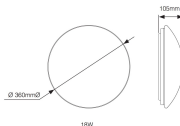

[Visualizza il prodotto](#)

Dati tecnici

SKU	241912
EAN	8719157031301
Marca	Noxion
Nome del fabbricante	Noxion LED Ceiling Light Corido IP44 18W 3000K Ø360mm
Garanzia Totale di Lampadadiretta	3 anni
Vita Media Utile (ora)	30000

Informazioni tecniche

Tecnologia	LED Integrato
Sostituto (Watt)	2x18
Potenza Lampada	18.000000
Voltaggio (V)	220-240
Dimmerabile	Non dimmerabile
Colore della Luce (Kelvin)	3000K - Luce Calda
Codice Colore	830 Luce Calda
Indice di Resa Cromatica (Ra)	80-89 - Buona resa cromatica
Flusso Luminoso (Lumen)	1386
Efficienza (Lm/W)	77
Angolo del Fascio luminoso (gradi)	120
Copertura Ottica	Polycarbonate (PC)