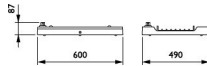

Scheda tecnica Philips Highbay LED GentleSpace BY481P 162W 25000lm 44D - 865 Luce del Giorno | IP65 - Dali Dimmerabile

[Visualizza il prodotto](#)