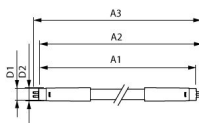

Scheda tecnica Philips Tubo LED T5 MASTER (HF) High Efficiency 16.5W 2300lm - 830 Luce Calda | 115cm - Sostitutiva 28W

[Visualizza il prodotto](#)

## Dimensioni

Lunghezza 115cm

Lunghezza (mm) 1150

Diametro (mm) 21