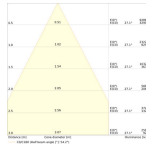

Scheda tecnica Ledvance Downlight Comfort Dali UGR19 18W 2160lm

[Visualizza il prodotto](#)

Dati tecnici

SKU	255056
EAN	4099854491108
Marca	Ledvance
Nome del fabbricante	DL CMFT DA D150 P 18W MS 940 U19 WTLEDV
Garanzia Totale di Lampadadiretta	5 anni
Vita Media Utile (ora)	100000

Informazioni tecniche

Luce d'Emergenza	Senza luce di emergenza
Inclinabile	No
Tecnologia	LED Integrato
Voltaggio (V)	220-240
Dimmerabile	Sì, dimmerabile Dali
Codice Colore	930 Bianco Caldo
Colore della Luce (Kelvin)	3000 Bianco Caldo
Indice di Resa Cromatica (Ra)	90-99 - Perfetta resa cromatica
Colore Chiaro	Bianco
Impostazione del Colore	Colore unico
Angolo del Fascio luminoso (gradi)	55
Efficienza (Lm/W)	120