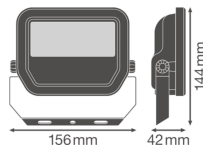

Scheda tecnica Ledvance Proiettore LED GEN 3 Nero 20W 2400lm 100D - 865 Luce del Giorno | IP65 - Simmetrico - Sostitutiva 50W