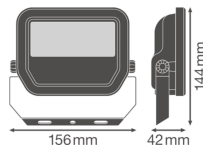

Scheda tecnica Ledvance Proiettore LED GEN 3 Nero 20W 2400lm 100D - 840 Bianco Freddo | IP65 - Simmetrico - Sostitutiva 50W