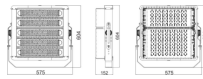

Scheda tecnica Ledvance Proiettore LED Eco High Power Nero 500W 61000lm 30D - 857 Luce del Giorno | IP65 - Simmetrico

[Visualizza il prodotto](#)

Dati tecnici

SKU	239275
EAN	4058075372610
Marca	Ledvance
Nome del fabbricante	ECOHPFLOOD 500W 857VN61000LM BKVS1
Garanzia Totale di Lampadadiretta	5 anni
Vita Media Utile (ora)	100000

Informazioni tecniche

Tecnologia	LED Integrato
Potenza Lampada	500.000000
Sostituto (Watt)	600
Voltaggio (V)	220-240
Dimmerabile	Non dimmerabile
Colore della Luce (Kelvin)	5700K - Bianco Freddo
Codice Colore	857 Cool White
Indice di Resa Cromatica (Ra)	80-89 - Buona resa cromatica
Flusso Luminoso (Lumen)	61000
Efficienza (Lm/W)	122
Angolo del Fascio luminoso (gradi)	30
Fattore Potenza	>0.90
Tipo di Prodotto	Proiettori LED

Dettagli sulla plafoniera

Montaggio	Superficie
Connessione Infixso	Cavo, 3 poli
Copertura Ottica	PC (Policarbonato)
Distribuzione Luminosita	Simmetrico
Protezione da solidi e liquidi	IP65
Protezione da impatti	IK08 - 5 Joule
Temperatura di Lavoro	-40 to +45
Colore dell'Apparecchio	Nero
Alloggiamento	Alluminio
Colore del Rivestimento	Nero
Product Serie	Eco High Power

Dimensioni

Lunghezza (mm)	575
Larghezza (mm)	604
Altezza (mm)	152

Informazioni sul sensore

Tipo di sensore	Nessun sensore
-----------------	----------------

Perché scegliere Lampadadiretta?

-  **Specialista** dell'illuminazione
-  Piani di illuminazione **personalizzati**
-  Fino a **7 anni** di garanzia
-  Resi facili entro **14 giorni**