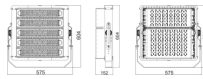

Scheda tecnica Ledvance Proiettore LED Eco High Power Nero 500W 61000lm 30D - 840 Bianco Freddo | IP65 - Simmetrico

[Visualizza il prodotto](#)

Dati tecnici

SKU	239273
EAN	4058075372528
Marca	Ledvance
Nome del fabbricante	ECOHPFLOOD 500W 840VN61000LM BKVS1
Garanzia Totale di Lampadadiretta	5 anni
Vita Media Utile (ora)	100000

Informazioni tecniche

Tecnologia	LED Integrato
Potenza Lampada	500.000000
Sostituto (Watt)	600
Voltaggio (V)	220-240
Dimmerabile	Non dimmerabile
Colore della Luce (Kelvin)	4000K - Bianco Freddo
Codice Colore	840 Bianco Freddo
Indice di Resa Cromatica (Ra)	80-89 - Buona resa cromatica
Flusso Luminoso (Lumen)	61000
Efficienza (Lm/W)	122
Angolo del Fascio luminoso (gradi)	30
Fattore Potenza	>0.90
Tipo di Prodotto	Proiettori LED

Dettagli sulla plafoniera

Montaggio	Superficie
Connessione Infisso	Cavo, 3 poli
Copertura Ottica	PC (Policarbonato)
Distribuzione Luminosità	Simmetrico
Protezione da solidi e liquidi	IP65
Protezione da impatti	IK08 - 5 Joule
Temperatura di Lavoro	-40 to +45
Colore dell'Apparecchio	Nero
Alloggiamento	Alluminio
Colore del Rivestimento	Nero
Product Serie	Eco High Power

Dimensioni

Lunghezza (mm)	575
Larghezza (mm)	604
Altezza (mm)	152

Informazioni sul sensore

Tipo di sensore	Nessun sensore
-----------------	----------------

Perché scegliere Lampadadiretta?

-  **Specialista** dell'illuminazione
-  Piani di illuminazione **personalizzati**
-  Fino a **7 anni** di garanzia
-  Resi facili entro **14 giorni**