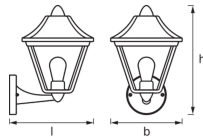

Scheda tecnica Ledvance Luce da parete
Endura Classico Tradition patina E27 |

[Visualizza il prodotto](#)