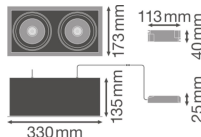

Scheda tecnica Ledvance Faretto LED
Piazza Multi Inclinabile Nero-Bianca
2x30W 5400lm 38D - 840 Bianco Freddo
| Ritaglio 320x160mm

[Visualizza il prodotto](#)

Dati tecnici

SKU	234258
EAN	4058075113985
Marca	Ledvance
Nome del fabbricante	SP MULTI 2X30W/4000K FL WT/BK
Garanzia Totale di Lampadadiretta	5 anni
Vita Media Utile (ora)	50000

Informazioni tecniche

Tecnologia	LED Integrato
Potenza Lampada	60
Voltaggio (V)	220-240
Dimmerabile	Non dimmerabile
Codice Colore	840 Bianco Freddo
Colore della Luce (Kelvin)	4000 Bianco Freddo
Indice di Resa Cromatica (Ra)	80-89 - Buona resa cromatica
Colore Chiaro	Bianco
Impostazione del Colore	Colore unico
Flusso Luminoso (Lumen)	5400
Efficienza (Lm/W)	90
Angolo del Fascio luminoso (gradi)	38

Tipo di Prodotto Faretto LED

Dettagli sulla plafoniera

Lampadina inclusa	Sì
Numero di lampadine	2
Montaggio	Incasso
Spazio richiesto (mm)	320x160
Profondità d'installazione (mm)	250
Protezione da solidi e liquidi	IP20
Protezione da impatti	IK03 - 0.35 joule
Temperatura di Lavoro	Da - 10 a +40
Alloggiamento	Alluminio
Colore dell'Apparecchio	Bianco
Luce d'Emergenza	Senza luce di emergenza
Fattore Potenza	>0.90
Inclinabile	Sì
Product Serie	SPOT MULTI

Dimensioni

Lunghezza (mm)	330
Larghezza (mm)	173
Altezza (mm)	25
Diametro (mm)	330

Informazioni sul sensore dell'illuminazione  Piani di illuminazione personalizzati

Tipo di sensore

Fino a **7 anni** di garanzia