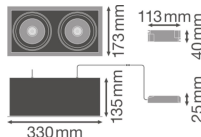

Scheda tecnica Ledvance Faretto LED  
Piazza Multi Inclinabile Nero-Bianca  
2x30W 5400lm 38D - 830 Luce Calda |  
Ritaglio 320x160mm

[Visualizza il prodotto](#)

## Informazioni tecniche

Tecnologia	LED Integrato
Potenza Lampada	60
Voltaggio (V)	220-240
Dimmerabile	Non dimmerabile
Colore della Luce (Kelvin)	3000K - Luce Calda
Codice Colore	830 Luce Calda
Indice di Resa Cromatica (Ra)	80-89 - Buona resa cromatica
Flusso Luminoso (Lumen)	5400
Efficienza (Lm/W)	90
Angolo del Fascio luminoso (gradi)	38
Tipo di Prodotto	Faretto LED

## Dettagli sulla plafoniera

Lampadina inclusa	Sì
Montaggio	Incasso
Spazio richiesto (mm)	320x160
Profondità d'installazione (mm)	250
Protezione da solidi e liquidi	IP20
Protezione da impatti	IK03 - 0.35 joule
Temperatura di Lavoro	Da - 10 a +40
Alloggiamento	Alluminio
Colore dell'Apparecchio	Bianco
Inclinabile	Sì

## Dimensioni

Lunghezza (mm)	330
Larghezza (mm)	173
Altezza (mm)	25
Diametro (mm)	330